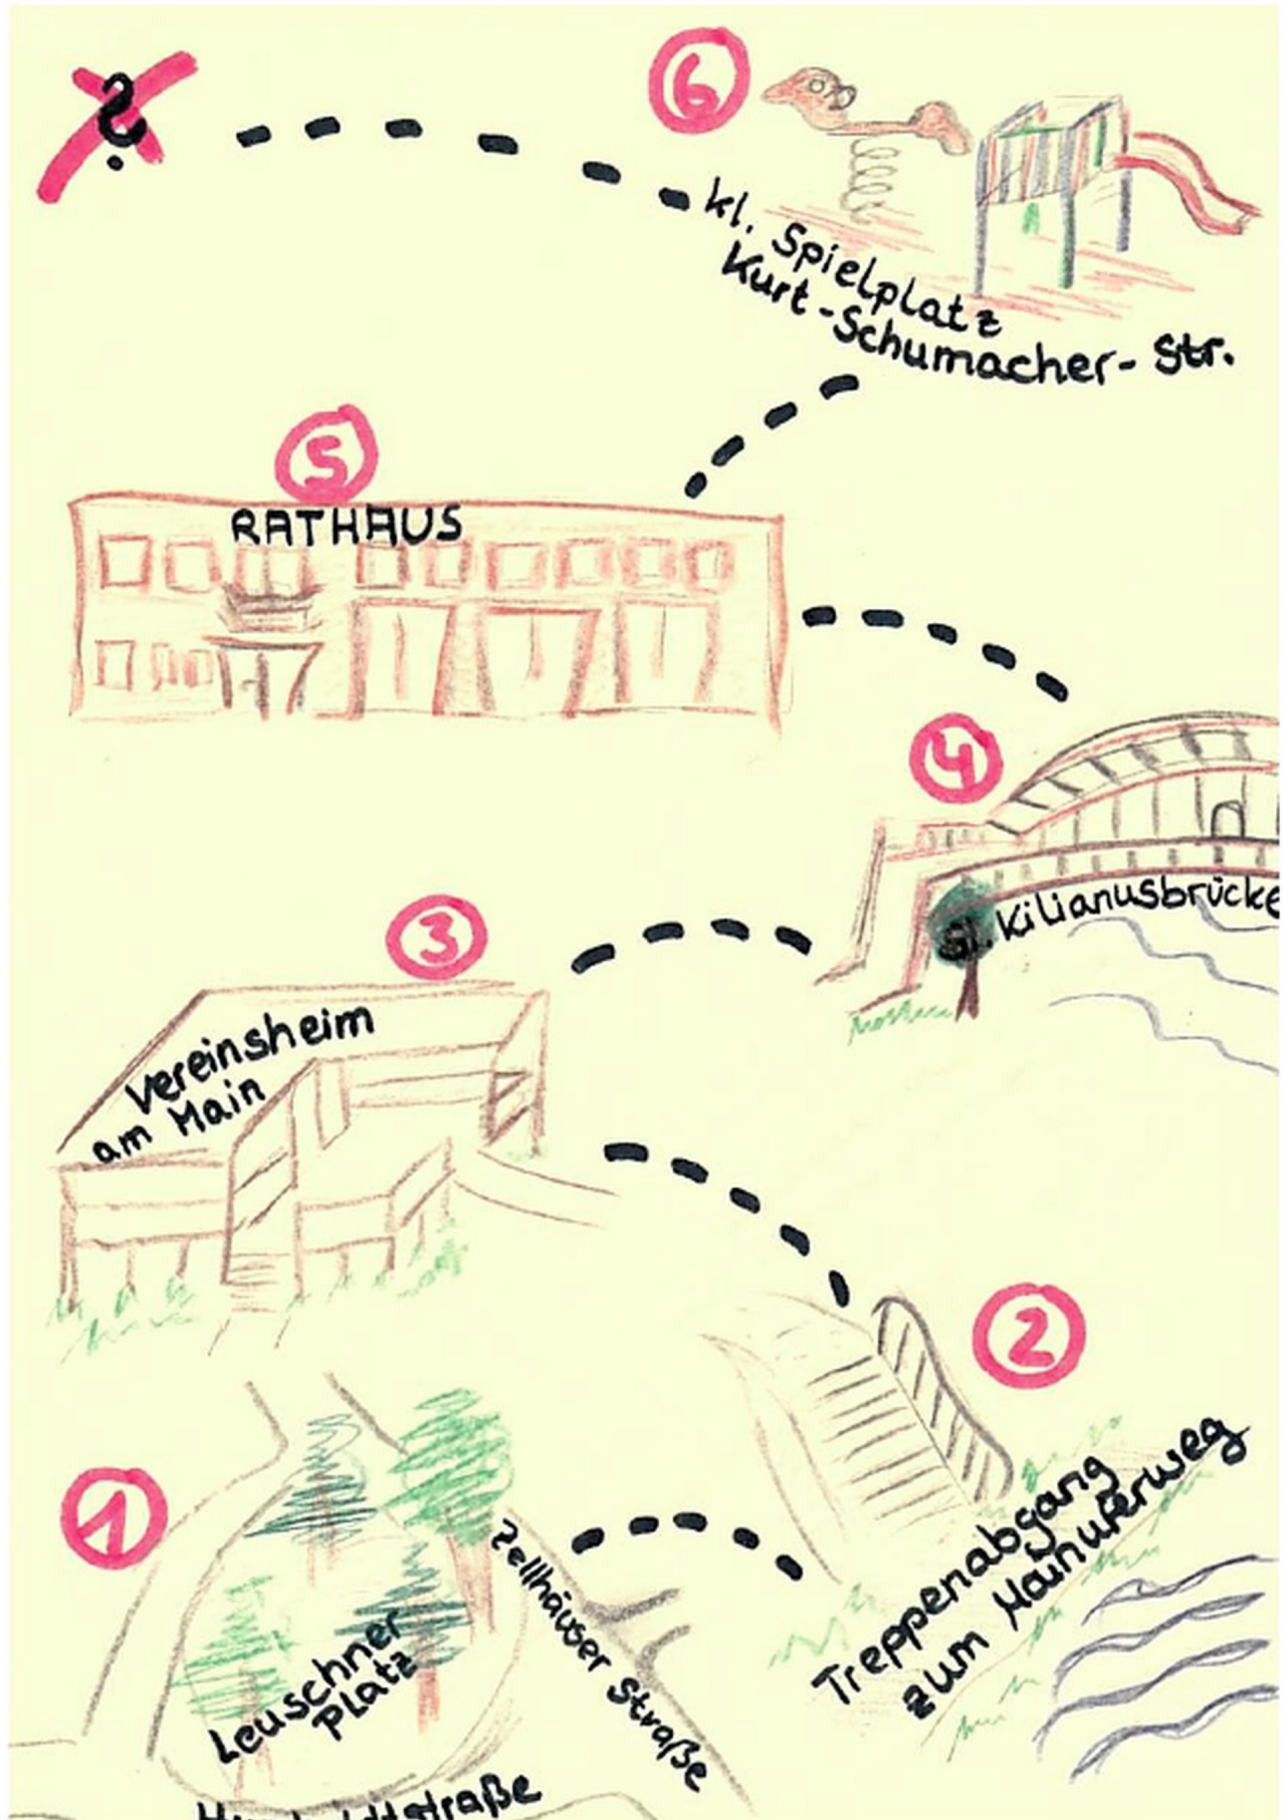

Gemeinde Mainhausen, Donnerstag, 8. April 2021

## **Schnitzeljagd der Gemeinde-Kita`s in Mainflingen**

Die Kinder und Familien der Kita und Krippe Panama sowie Pustebume in Mainflingen blieben am Osterwochenende in Bewegung. Das Team hat sich eine besondere Beschäftigung einfallen lassen:

Eine Schnitzeljagd durch Mainflingen.

Rätsel und Aufgaben mussten von den Kindern gelöst und von erwachsenen Begleitern kombiniert werden.

Eine Truhe gefüllt mit Belohnungen für jedes Kind war mit einem Schloss mit Zahlencode sicher verschlossen. Nur gemeinsam konnten die Rätsel gelöst und die Truhe geöffnet werden.