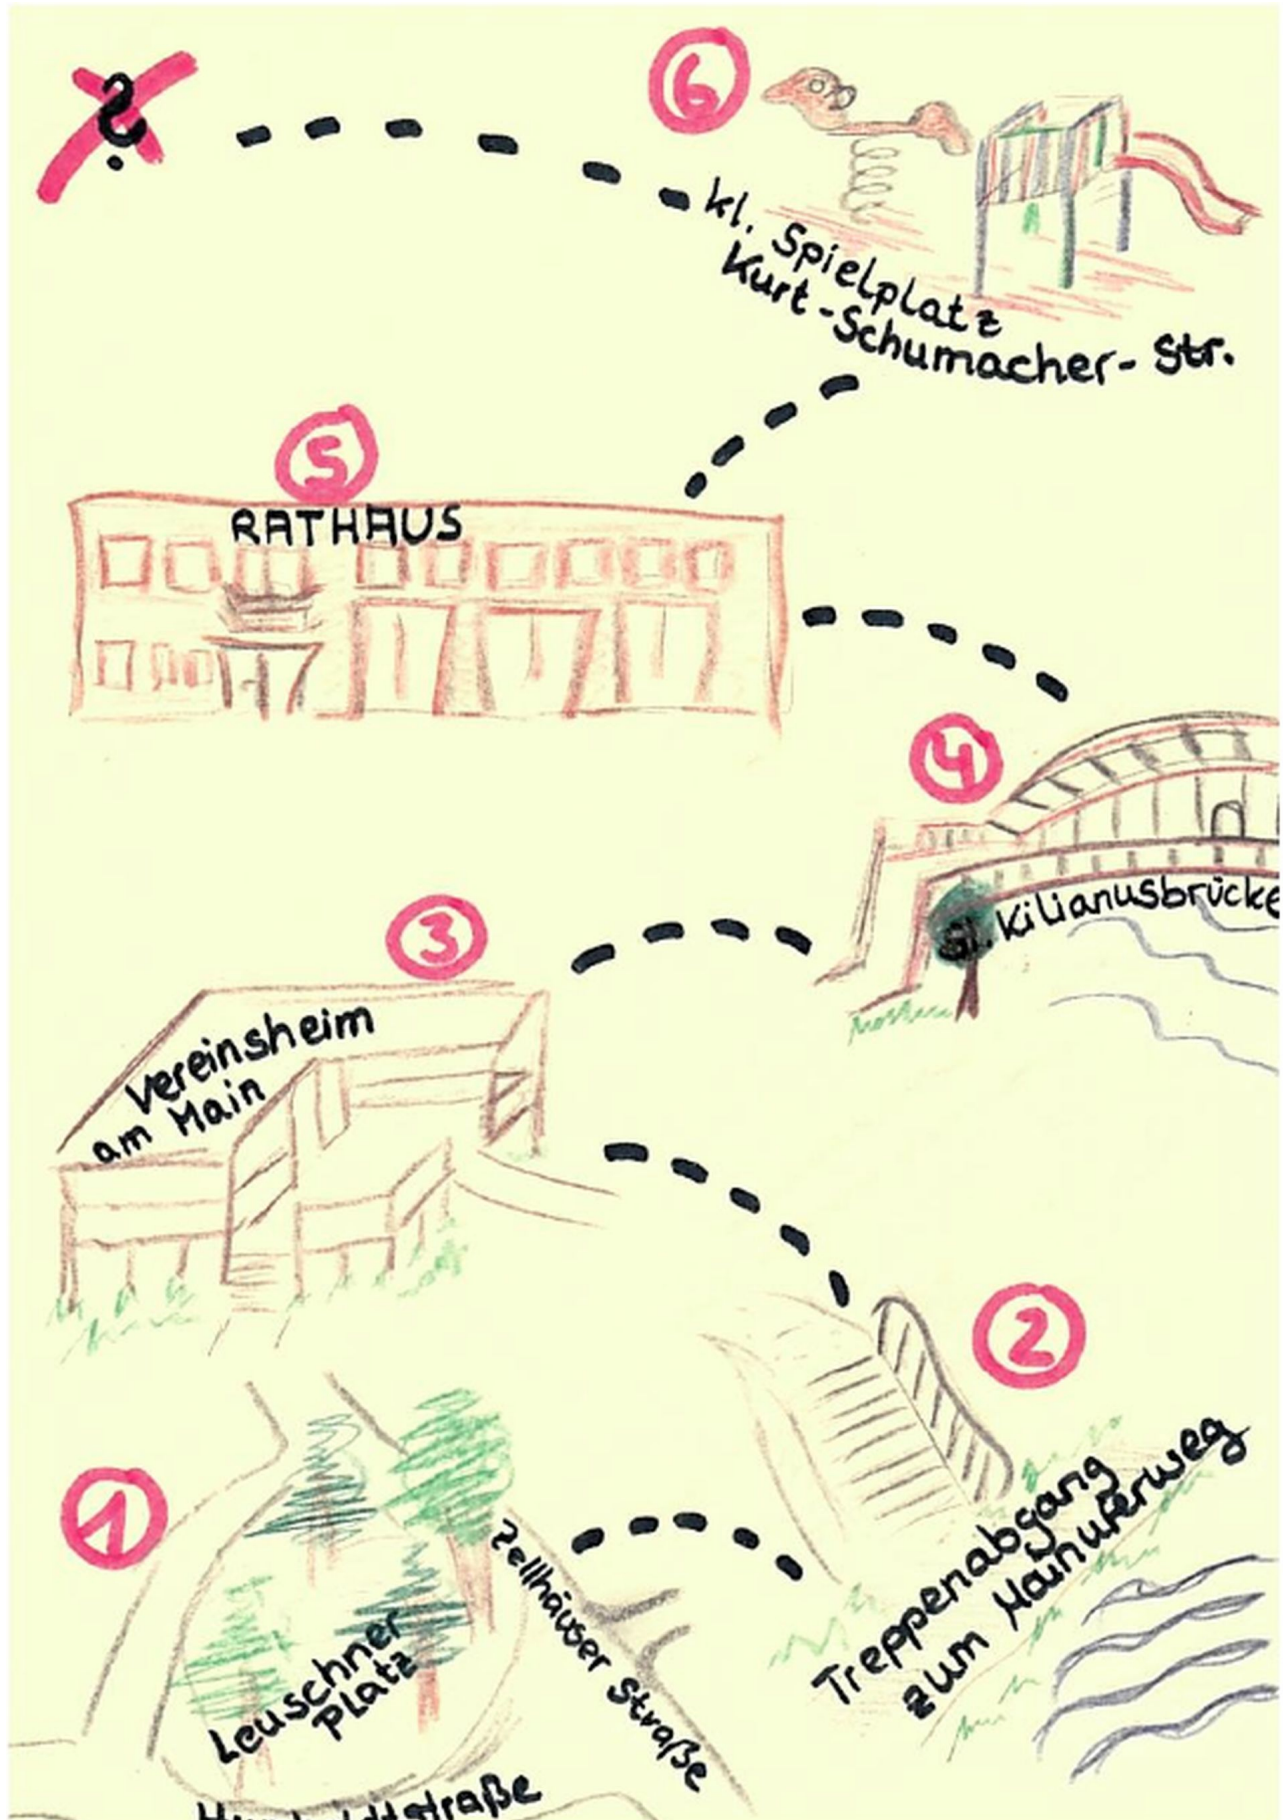

Gemeinde Mainhausen, Donnerstag, 8. April 2021

## **Schnitzeljagd der Gemeinde-Kita`s in Mainflingen**

Die Kinder und Familien der Kita und Krippe Panama sowie Pusteblume in Mainflingen blieben am Osterwochenende in Bewegung. Das Team hat sich eine besondere Beschäftigung einfallen lassen:

Eine Schnitzeljagd durch Mainflingen.

Rätsel und Aufgaben mussten von den Kindern gelöst und von erwachsenen Begleitern kombiniert werden.

Eine Truhe gefüllt mit Belohnungen für jedes Kind war mit einem Schloss mit Zahlencode sicher verschlossen. Nur gemeinsam konnten die Rätsel gelöst und die Truhe geöffnet werden.