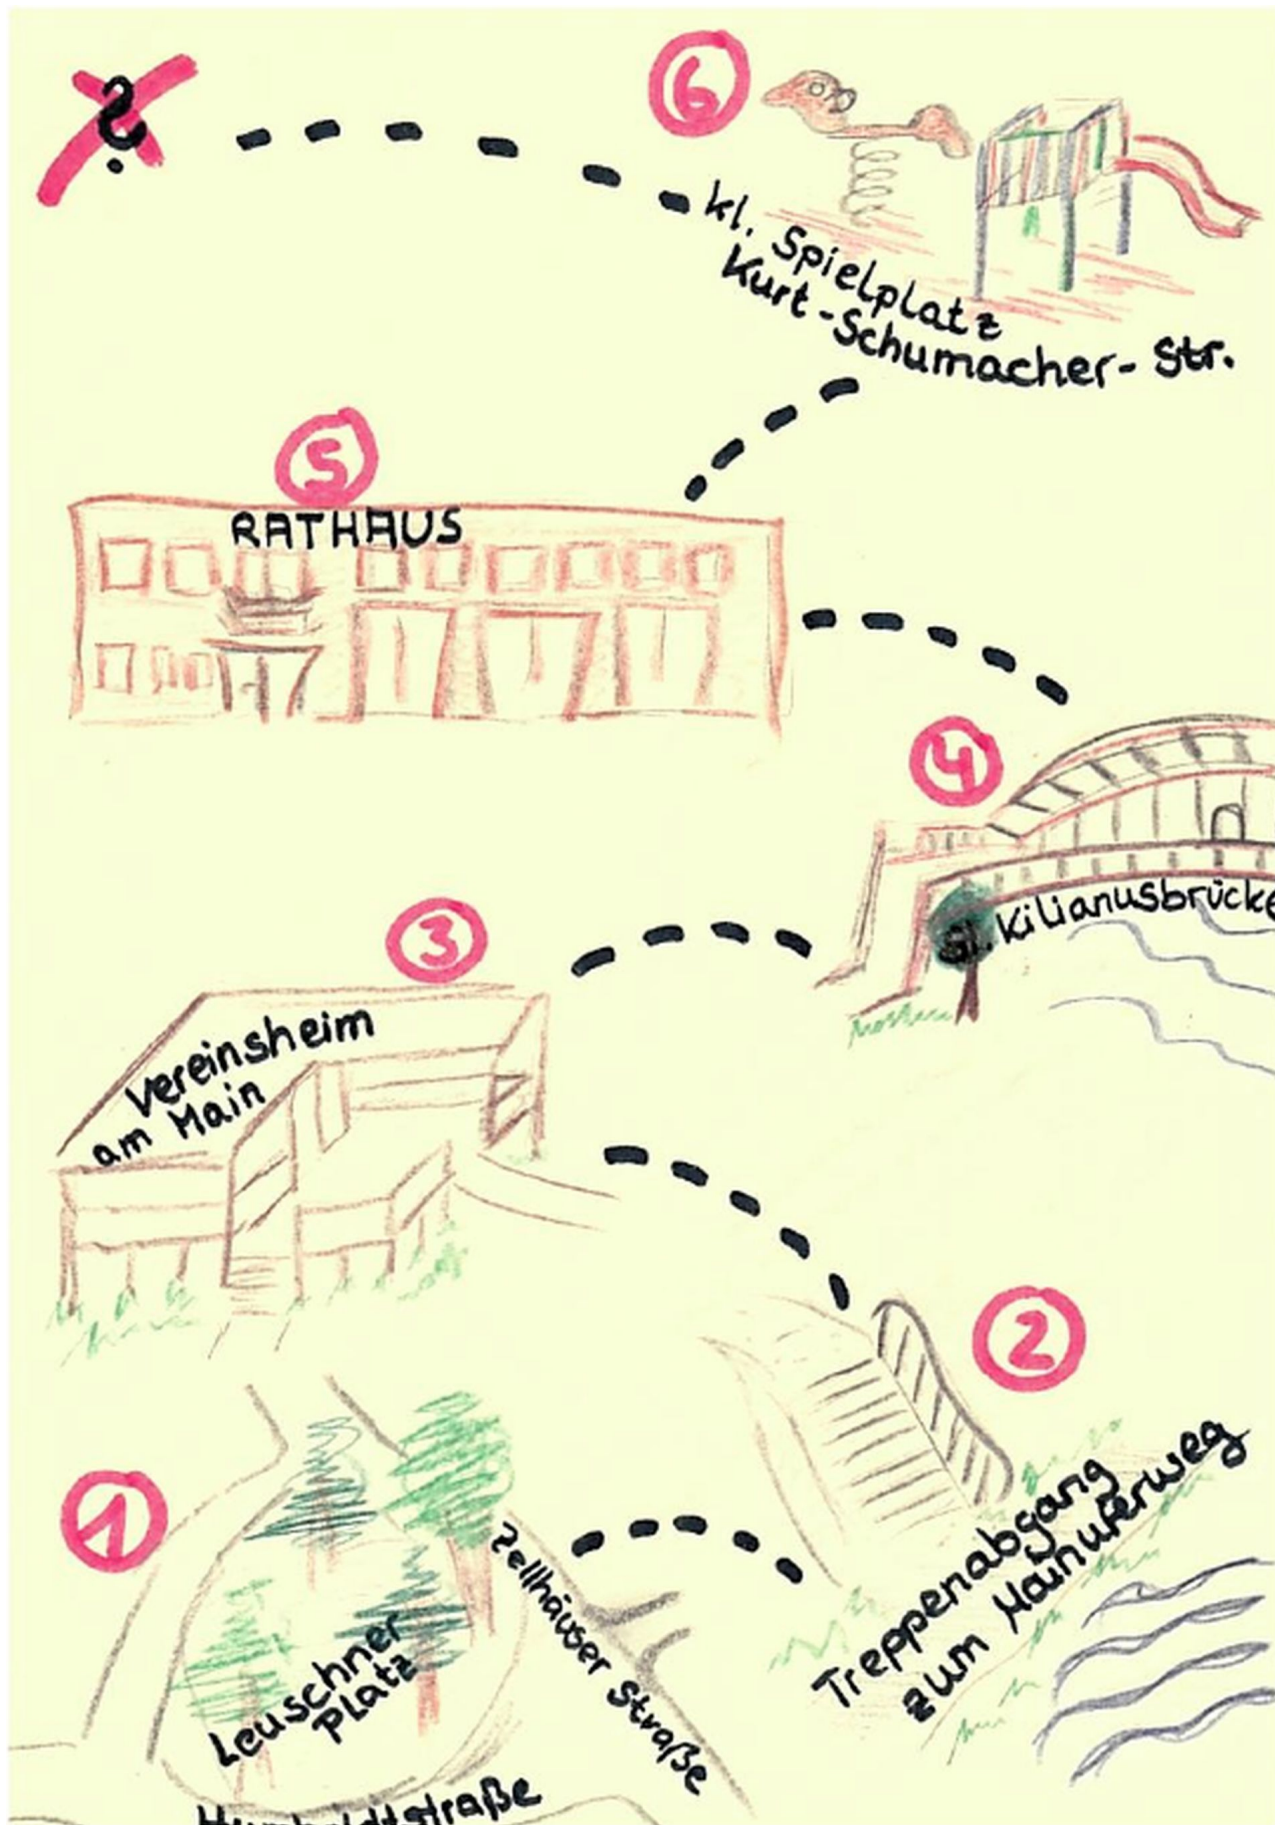

Gemeinde Mainhausen, Donnerstag, 8. April 2021

Schnitzeljagd der Gemeinde-Kita`s in Mainflingen

Die Kinder und Familien der Kita und Krippe Panama sowie Pusteblume in Mainflingen blieben am Osterwochenende in Bewegung. Das Team hat sich eine besondere Beschäftigung einfallen lassen:

Eine Schnitzeljagd durch Mainflingen.

Rätsel und Aufgaben mussten von den Kindern gelöst und von erwachsenen Begleitern kombiniert werden.

Eine Truhe gefüllt mit Belohnungen für jedes Kind war mit einem Schloss mit Zahlencode sicher verschlossen. Nur gemeinsam konnten die Rätsel gelöst und die Truhe geöffnet werden.