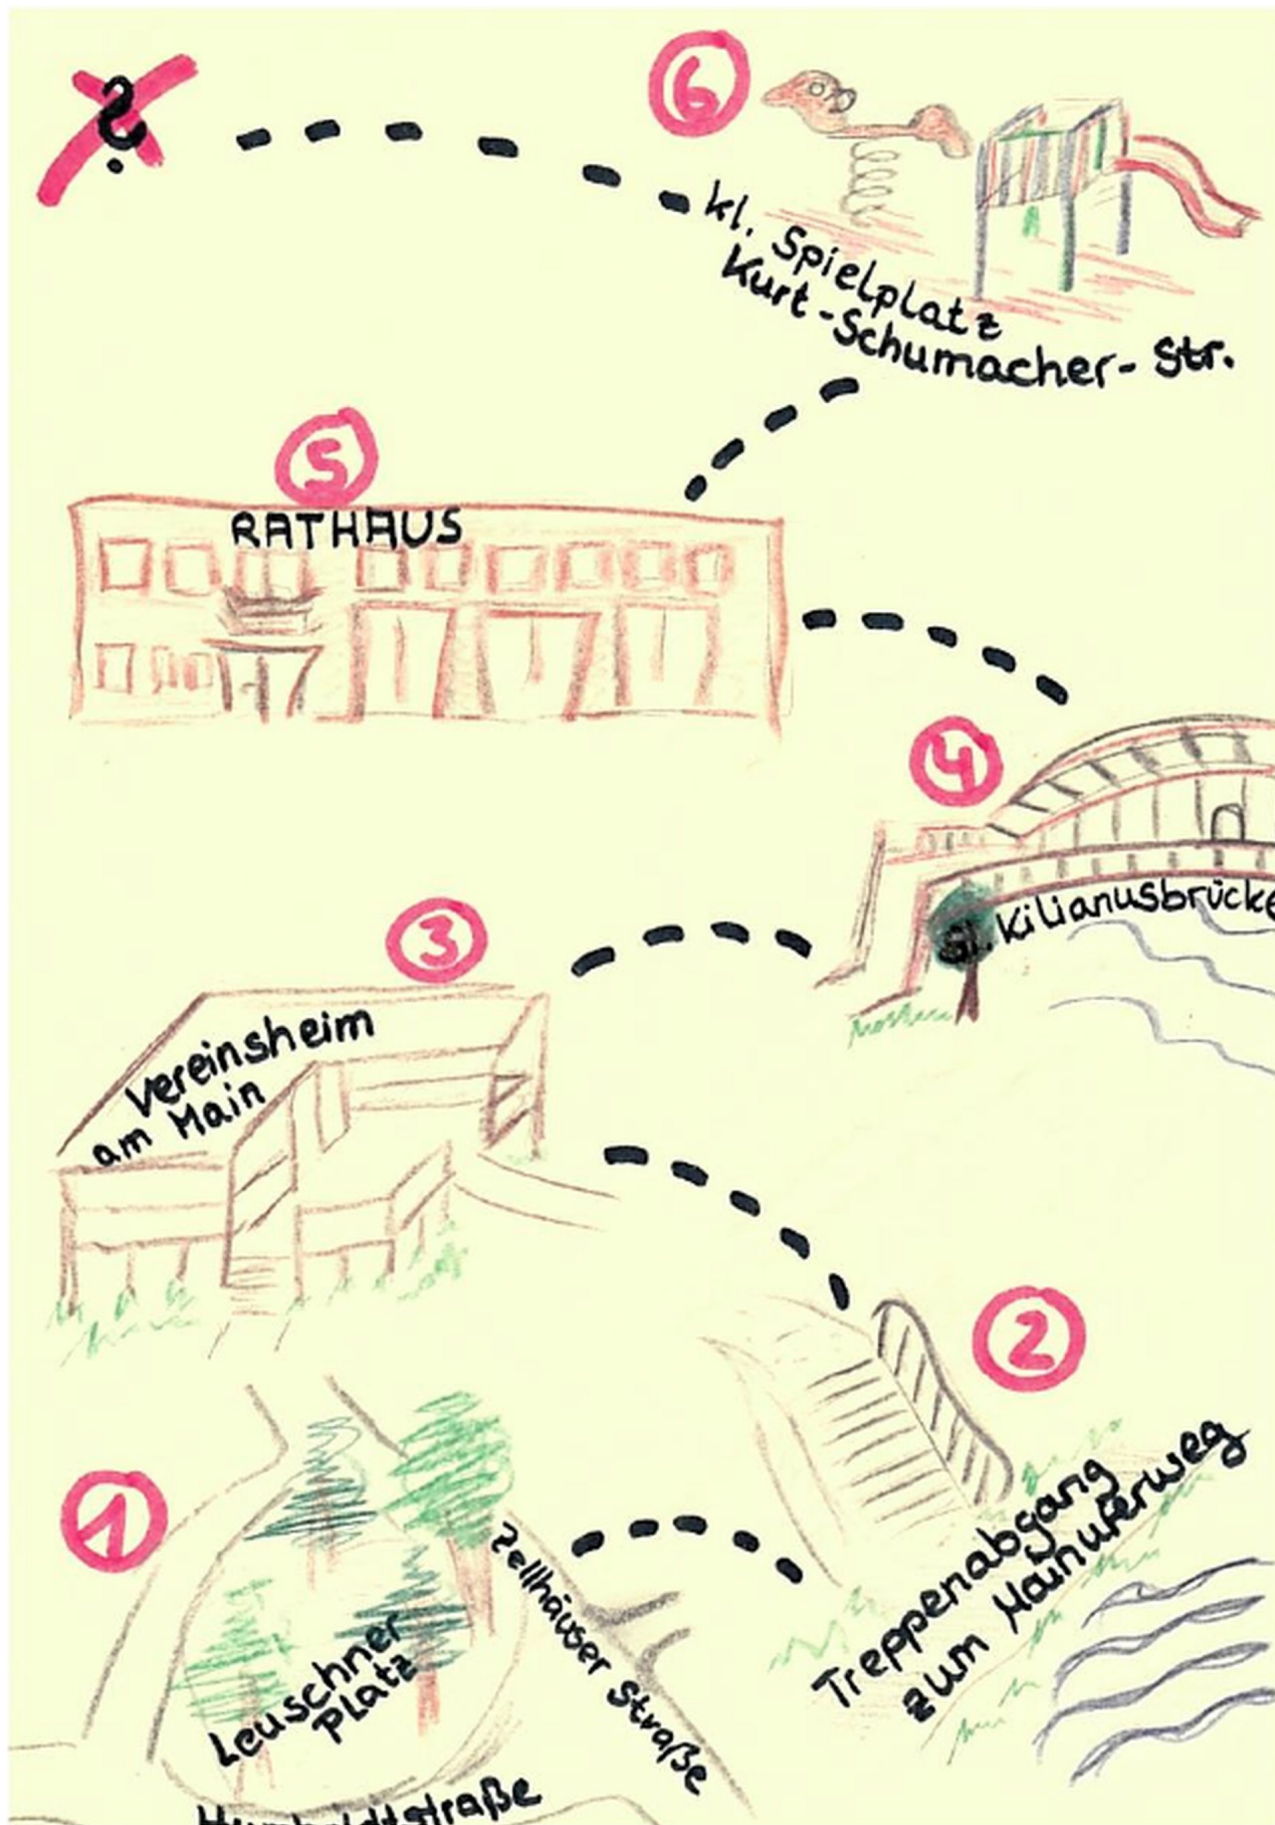

Gemeinde Mainhausen, Donnerstag, 8. April 2021

## **Schnitzeljagd der Gemeinde-Kita`s in Mainflingen**

Die Kinder und Familien der Kita und Krippe Panama sowie Pusteblume in Mainflingen blieben am Osterwochenende in Bewegung. Das Team hat sich eine besondere Beschäftigung einfallen lassen:

Eine Schnitzeljagd durch Mainflingen.

Rätsel und Aufgaben mussten von den Kindern gelöst und von erwachsenen Begleitern kombiniert werden.

Eine Truhe gefüllt mit Belohnungen für jedes Kind war mit einem Schloss mit Zahlencode sicher verschlossen. Nur gemeinsam konnten die Rätsel gelöst und die Truhe geöffnet werden.